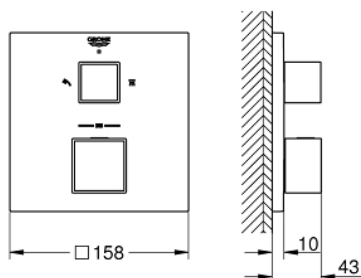

24 154 000 GROHTHERM CUBE UNITATE DE MIXARE CU TERMOSTAT PENTRU DUȘ CU 2 IEȘIRI CU VENTIL DE ÎNCHIDERE/DEVIERE INTEGRAT

DESCRIEREA PRODUSULUI

- set pentru instalarea finală a codului
 - GROHE Rapido SmartBox (35 600) - comercializat separat
 - **GROHE TurboStat** cartuș compact
cu termoelement din ceară
 - suprafață cromată **GROHE StarLight**
 - rozetă cu element de etanșare a arborelui și fixare mascată **GROHE FastFixation**
 - mască metalică, ajustabilă 6° retroactiv
 - pictograme imprimate pentru duș fix și pară de duș
 - GROHE SafeStop - oprire de siguranță la 38°C
 - limitare opțională de temperatură la 43°C / 46°C **GROHE SafeStop Plus** inclusă
 - GROHE AquaDimmer, supapă de închidere/deviere integrată
-
- flow performance:
outlet B = 27 l/min
outlet C = 30 l/min
-
- fără set de preinstalare

24 154 000 GROHTHERM CUBE UNITATE DE MIXARE CU TERMOSTAT PENTRU DUȘ CU 2 IEȘIRI CU VENTIL DE ÎNCHIDERE/DEVIERE INTEGRAT

PIESE DE SCHIMB

- 1: Temperature control handle (Order-nr. 49091000)
- 2: Mounting plate (Order-nr. 49080000)
- 3: Escutcheon (Order-nr. 49102000)
- 4: Shut-off handle Aquadimmer (Order-nr. 49092000)
- 5: Aquadimmer (Order-nr. 49084000)
- 6: Thermostatic compact cartridge 3/4" (Order-nr. 49028000)
- 7: Non-return valve (Order-nr. 49085000)
- 8: Seal (Order-nr. 48360000)
- 9: GROHE TurboStat cartridge 3/4" (Order-nr. 49003000)*
- 10: Socket spanner (Order-nr. 49059000)*
- 11: Service stops (Order-nr. 1405300M)*
- 12: Universal extension set 2-handle thermostats, 25 mm (Order-nr. 14058000)