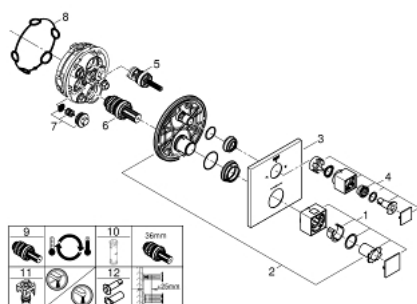

24 154 000 GROHTHERM CUBE UNITATE DE MIXARE CU TERMOSTAT PENTRU DUȘ CU 2 IEȘIRI CU VENTIL DE ÎNCHIDERE/DEVIERE INTEGRAT

DESCRIEREA PRODUSULUI

- set pentru instalarea finală a codului
 - GROHE Rapido SmartBox (35 600) - comercializat separat
 - **GROHE TurboStat** cartuș compact
cu termoelement din ceară
 - suprafață cromată **GROHE StarLight**
 - rozetă cu element de etanșare a arborelui și fixare mascată **GROHE FastFixation**
 - mască metalică, ajustabilă 6° retroactiv
 - pictograme imprimate pentru duș fix și pară de duș
 - GROHE SafeStop - oprire de siguranță la 38°C
 - limitare opțională de temperatură la 43°C / 46°C **GROHE SafeStop Plus** inclusă
 - GROHE AquaDimmer, supapă de închidere/deviere integrată
-
- flow performance:
outlet B = 27 l/min
outlet C = 30 l/min
-
- fără set de preinstalare

24 154 000 GROHTHERM CUBE UNITATE DE MIXARE CU TERMOSTAT PENTRU DUȘ CU 2 IEȘIRI CU VENTIL DE ÎNCHIDERE/DEVIERE INTEGRAT

PIESE DE SCHIMB

- 1: Temperature control handle (Order-nr. 49091000)
- 2: Mounting plate (Order-nr. 49080000)
- 3: Escutcheon (Order-nr. 49102000)
- 4: Shut-off handle Aquadimmer (Order-nr. 49092000)
- 5: Aquadimmer (Order-nr. 49084000)
- 6: Thermostatic compact cartridge 3/4" (Order-nr. 49028000)
- 7: Non-return valve (Order-nr. 49085000)
- 8: Seal (Order-nr. 48360000)
- 9: GROHE TurboStat cartridge 3/4" (Order-nr. 49003000)*
- 10: Socket spanner (Order-nr. 49059000)*
- 11: Service stops (Order-nr. 1405300M)*
- 12: Universal extension set 2-handle thermostats, 25 mm (Order-nr. 14058000)