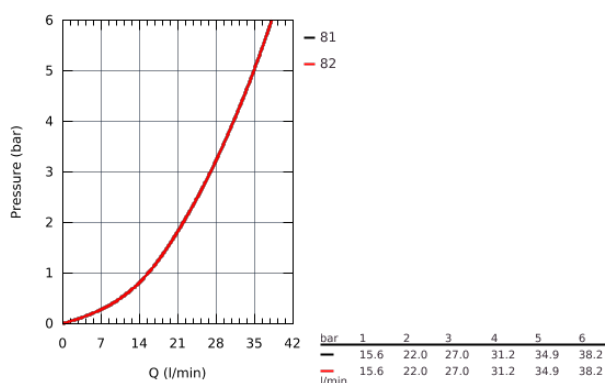

24 154 000 GROHTHERM CUBE UNITATE DE MIXARE CU TERMOSTAT PENTRU DUȘ CU 2 IEȘIRI CU VENTIL DE ÎNCHIDERE/DEVIERE INTEGRAT

DESCRIEREA PRODUSULUI

- set pentru instalarea finală a codului
 - GROHE Rapido SmartBox (35 600) - comercializat separat
 - **GROHE TurboStat** cartuș compact
cu termoelement din ceară
 - suprafață cromată **GROHE StarLight**
 - rozetă cu element de etanșare a arborelui și fixare mascată **GROHE FastFixation**
 - mască metalică, ajustabilă 6° retroactiv
 - pictograme imprimate pentru duș fix și pară de duș
 - GROHE SafeStop - oprire de siguranță la 38°C
 - limitare opțională de temperatură la 43°C / 46°C **GROHE SafeStop Plus** inclusă
 - GROHE AquaDimmer, supapă de închidere/deviere integrată
-
- flow performance:
outlet B = 27 l/min
outlet C = 30 l/min
-
- fără set de preinstalare

24 154 000 GROHTHERM CUBE UNITATE DE MIXARE CU TERMOSTAT PENTRU DUȘ CU 2 IEȘIRI CU VENTIL DE ÎNCHIDERE/DEVIERE INTEGRAT

PIESE DE SCHIMB

- 1: Temperature control handle (Order-nr. 49091000)
- 2: Mounting plate (Order-nr. 49080000)
- 3: Escutcheon (Order-nr. 49102000)
- 4: Shut-off handle Aquadimmer (Order-nr. 49092000)
- 5: Aquadimmer (Order-nr. 49084000)
- 6: Thermostatic compact cartridge 3/4" (Order-nr. 49028000)
- 7: Non-return valve (Order-nr. 49085000)
- 8: Seal (Order-nr. 48360000)
- 9: GROHE TurboStat cartridge 3/4" (Order-nr. 49003000)*
- 10: Socket spanner (Order-nr. 49059000)*
- 11: Service stops (Order-nr. 1405300M)*
- 12: Universal extension set 2-handle thermostats, 25 mm (Order-nr. 14058000)